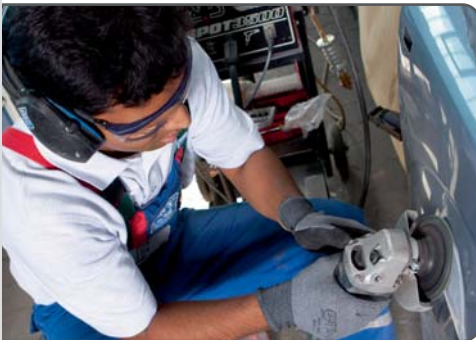

Karosserie

KAROSSERIE