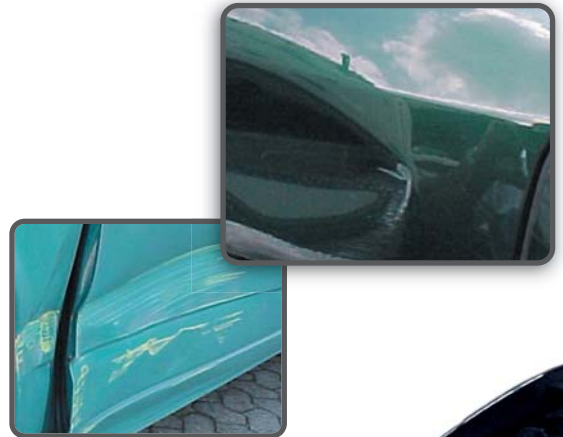

Qualität aus Meisterhand

0 21 66 / 85 52 03

Esser GmbH
Karosseriebau- und Lackierfachbetrieb